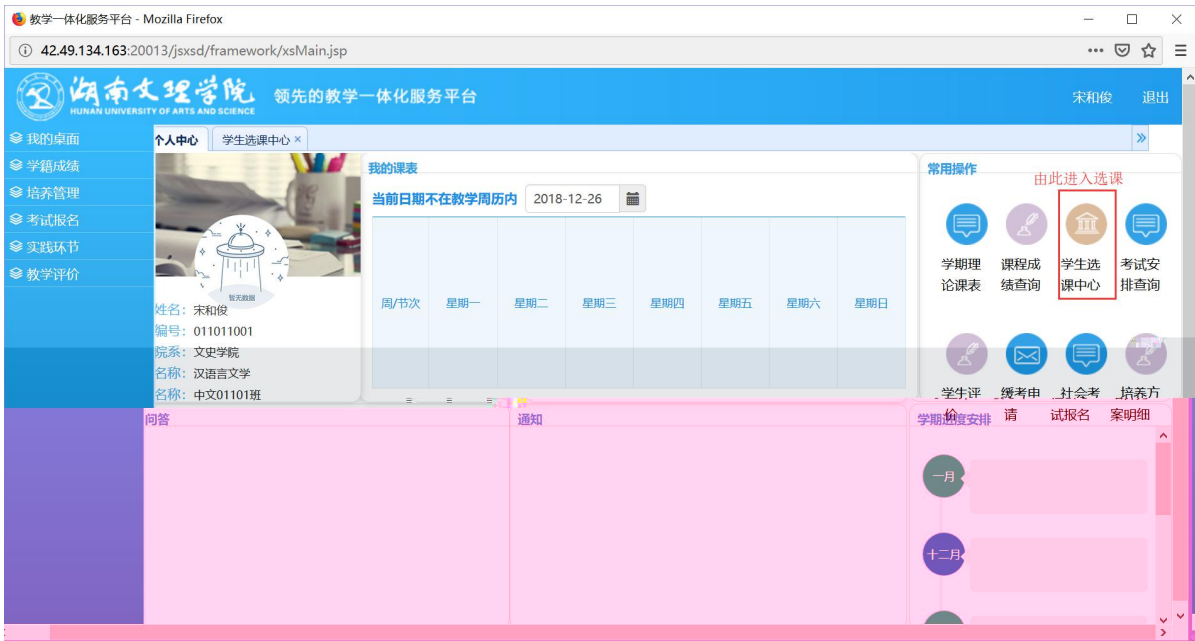

温馨提示: 推荐使用IE9以上浏览器以及360极速模式。

领先的数字一体化平台

选课学分情况

公选课选课

本学期选课学分/门数要求及已选情况							
	最高总学分	专业内跨年级选课(控制)		跨专业选课(控制)		校公共选修课选课(控制)	
		学分	门数	学分	门数	学分	门数
设置(控制)要求	不控制	不控制	不控制	不控制	不控制	2	1
已选统计	20.0	0.0	0	0.0	0	0.0	0